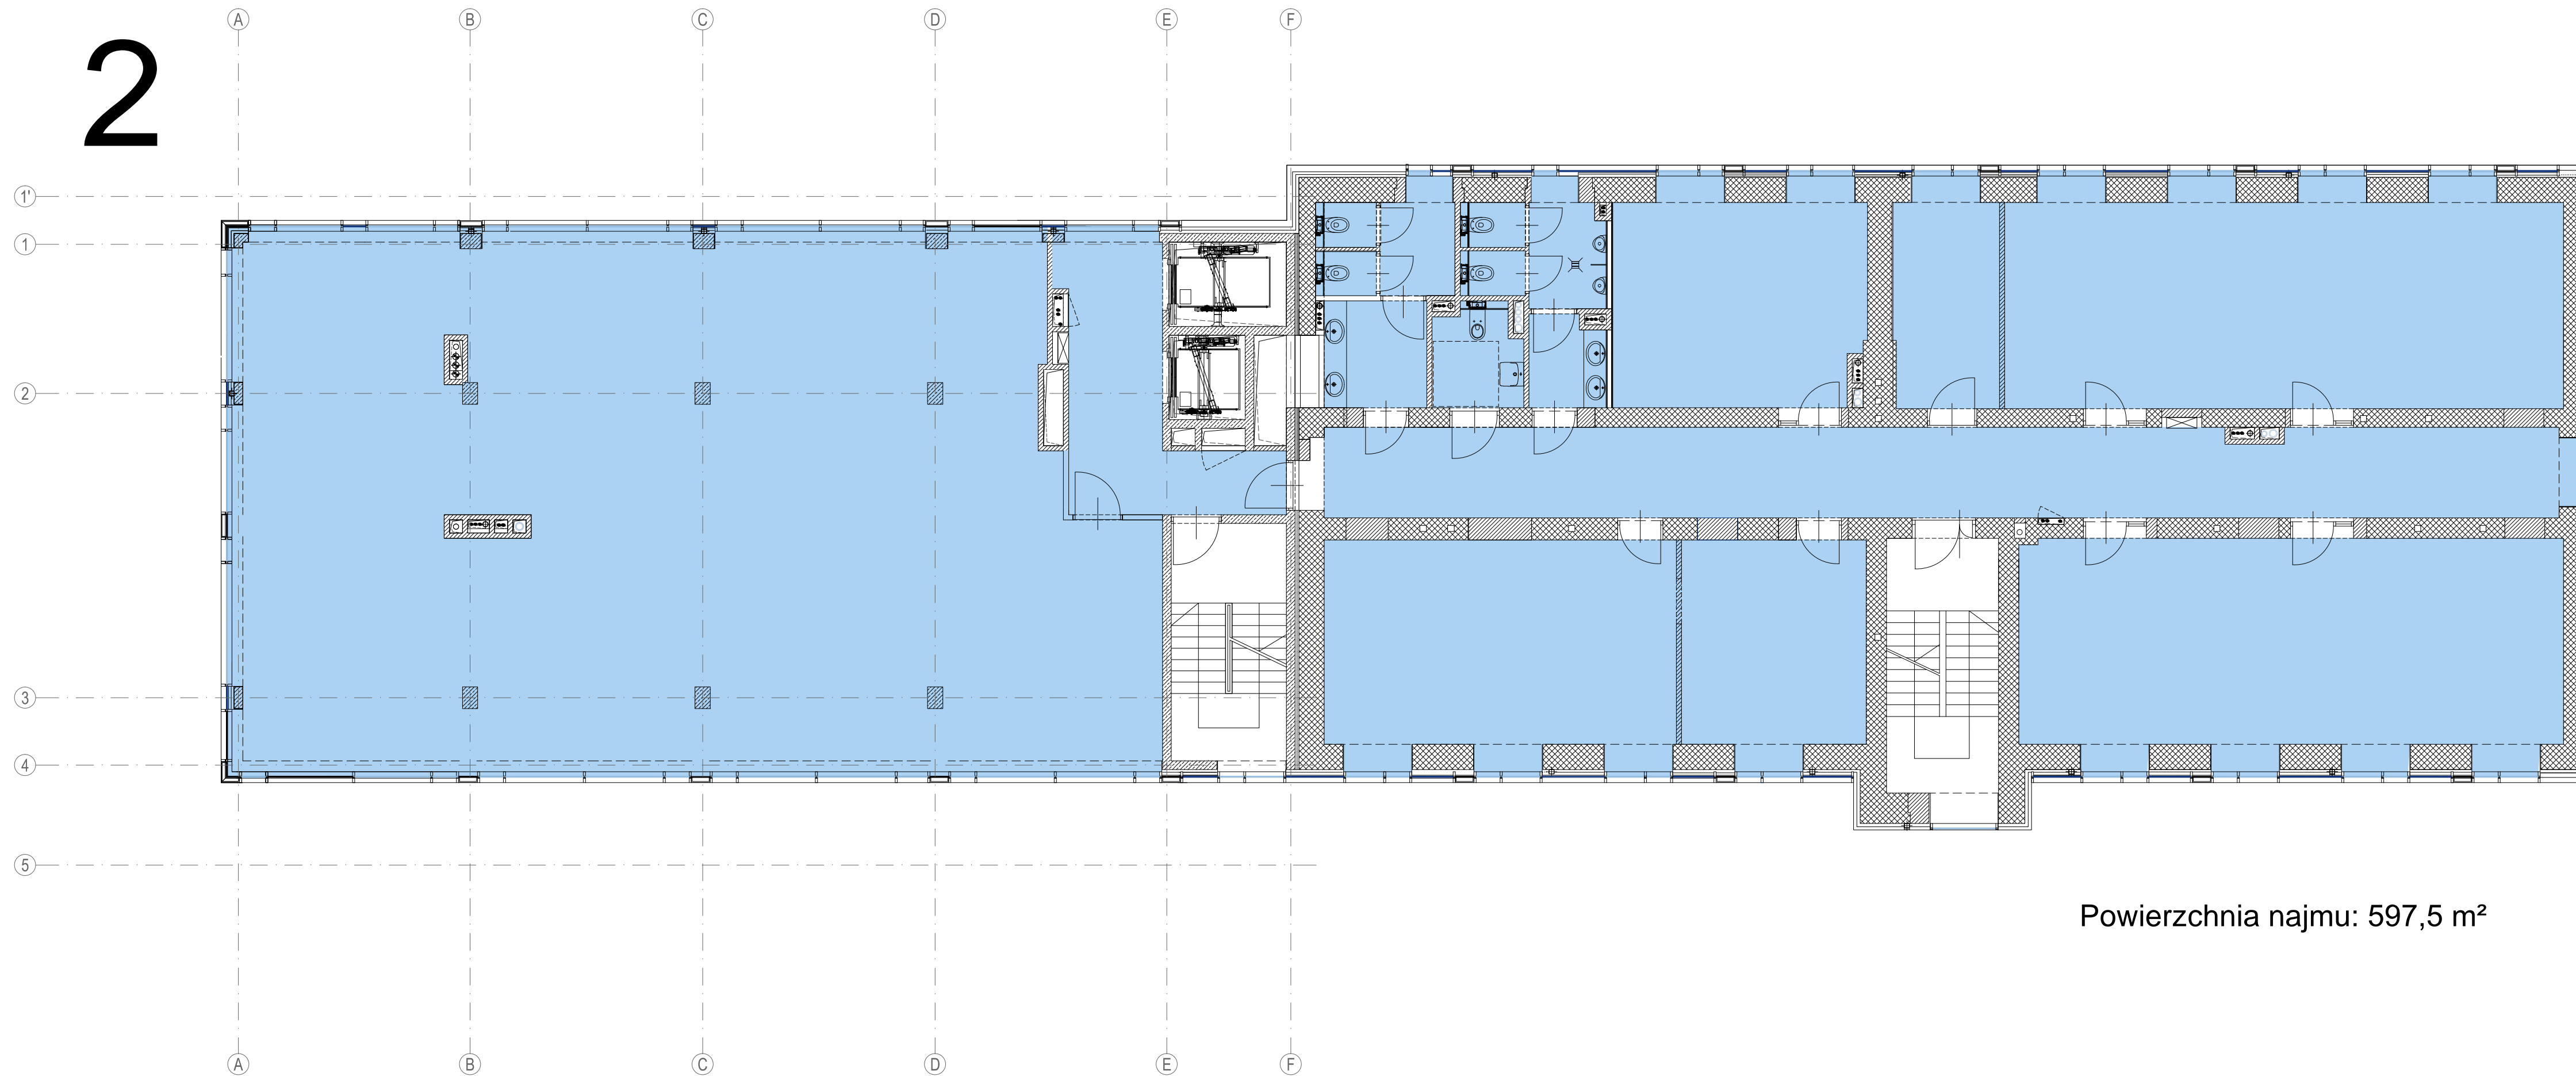

2

Powierzchnia najmu: 597,5 m²