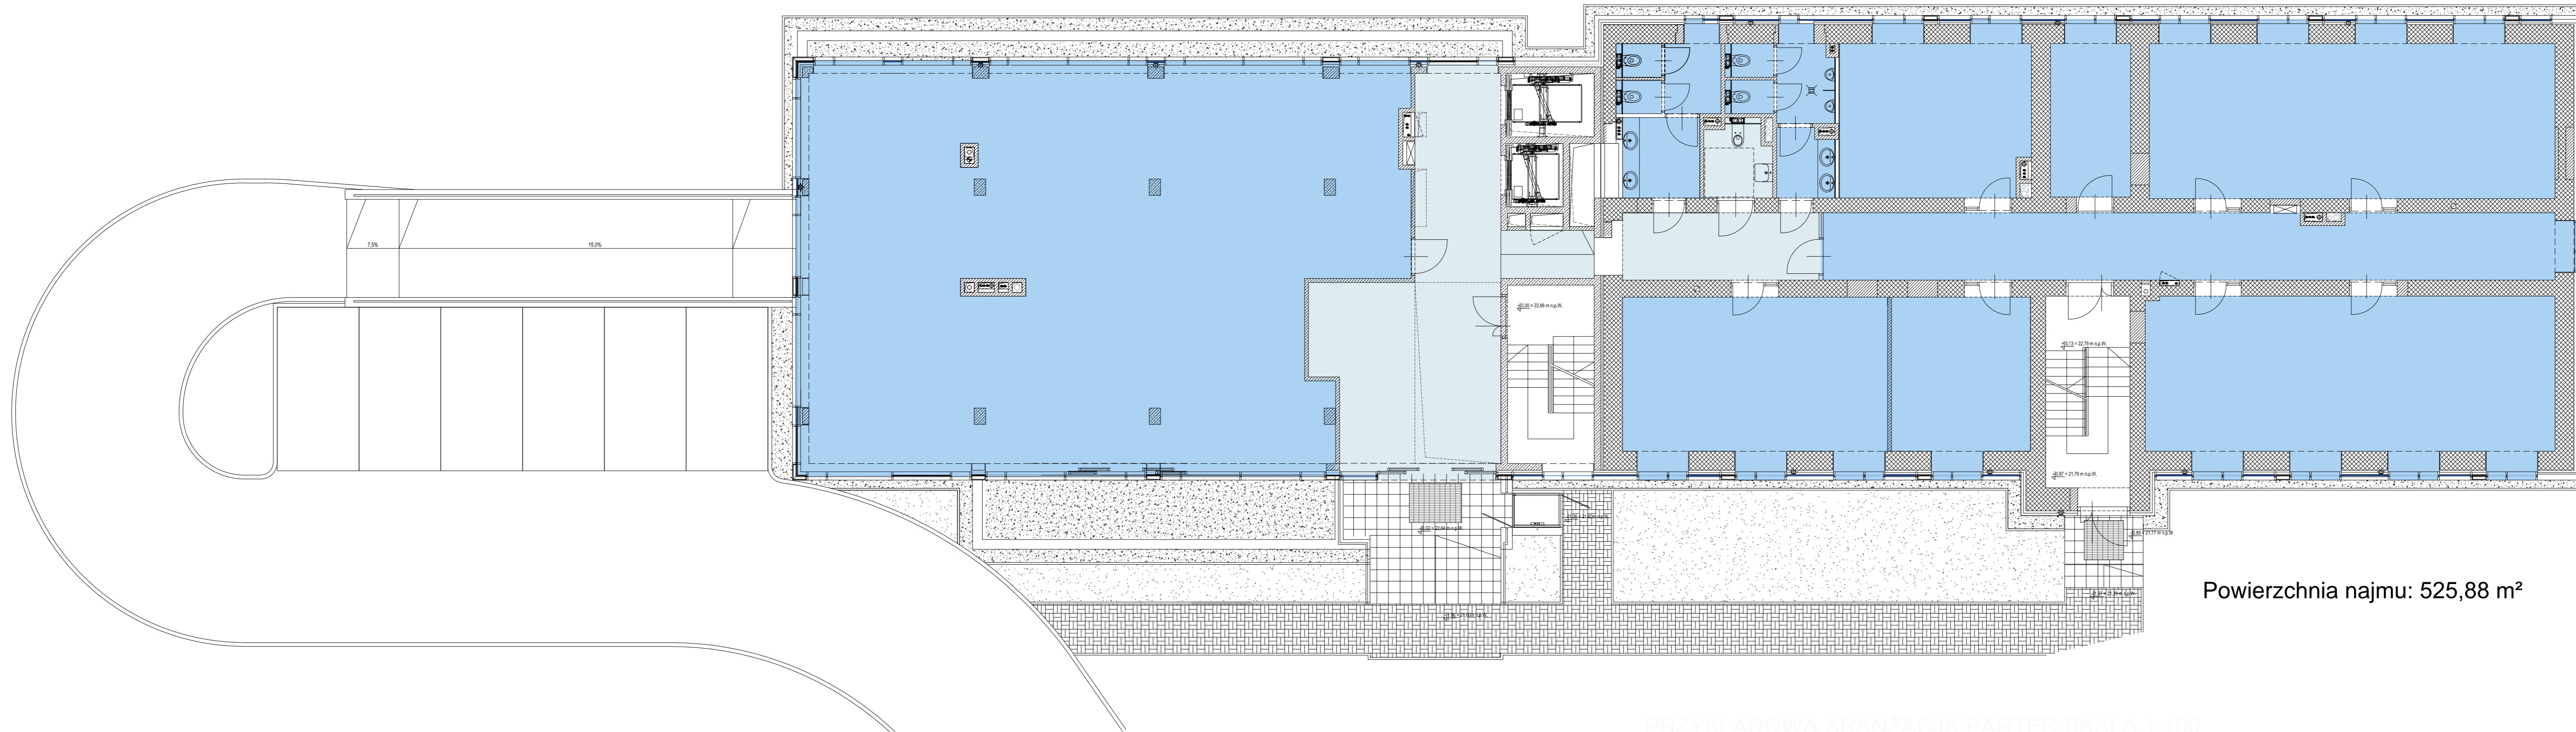

0

Powierzchnia najmu: 525,88 m²

PRZYKŁADOWA ARANŻACJA PARTER SKALA 1:100