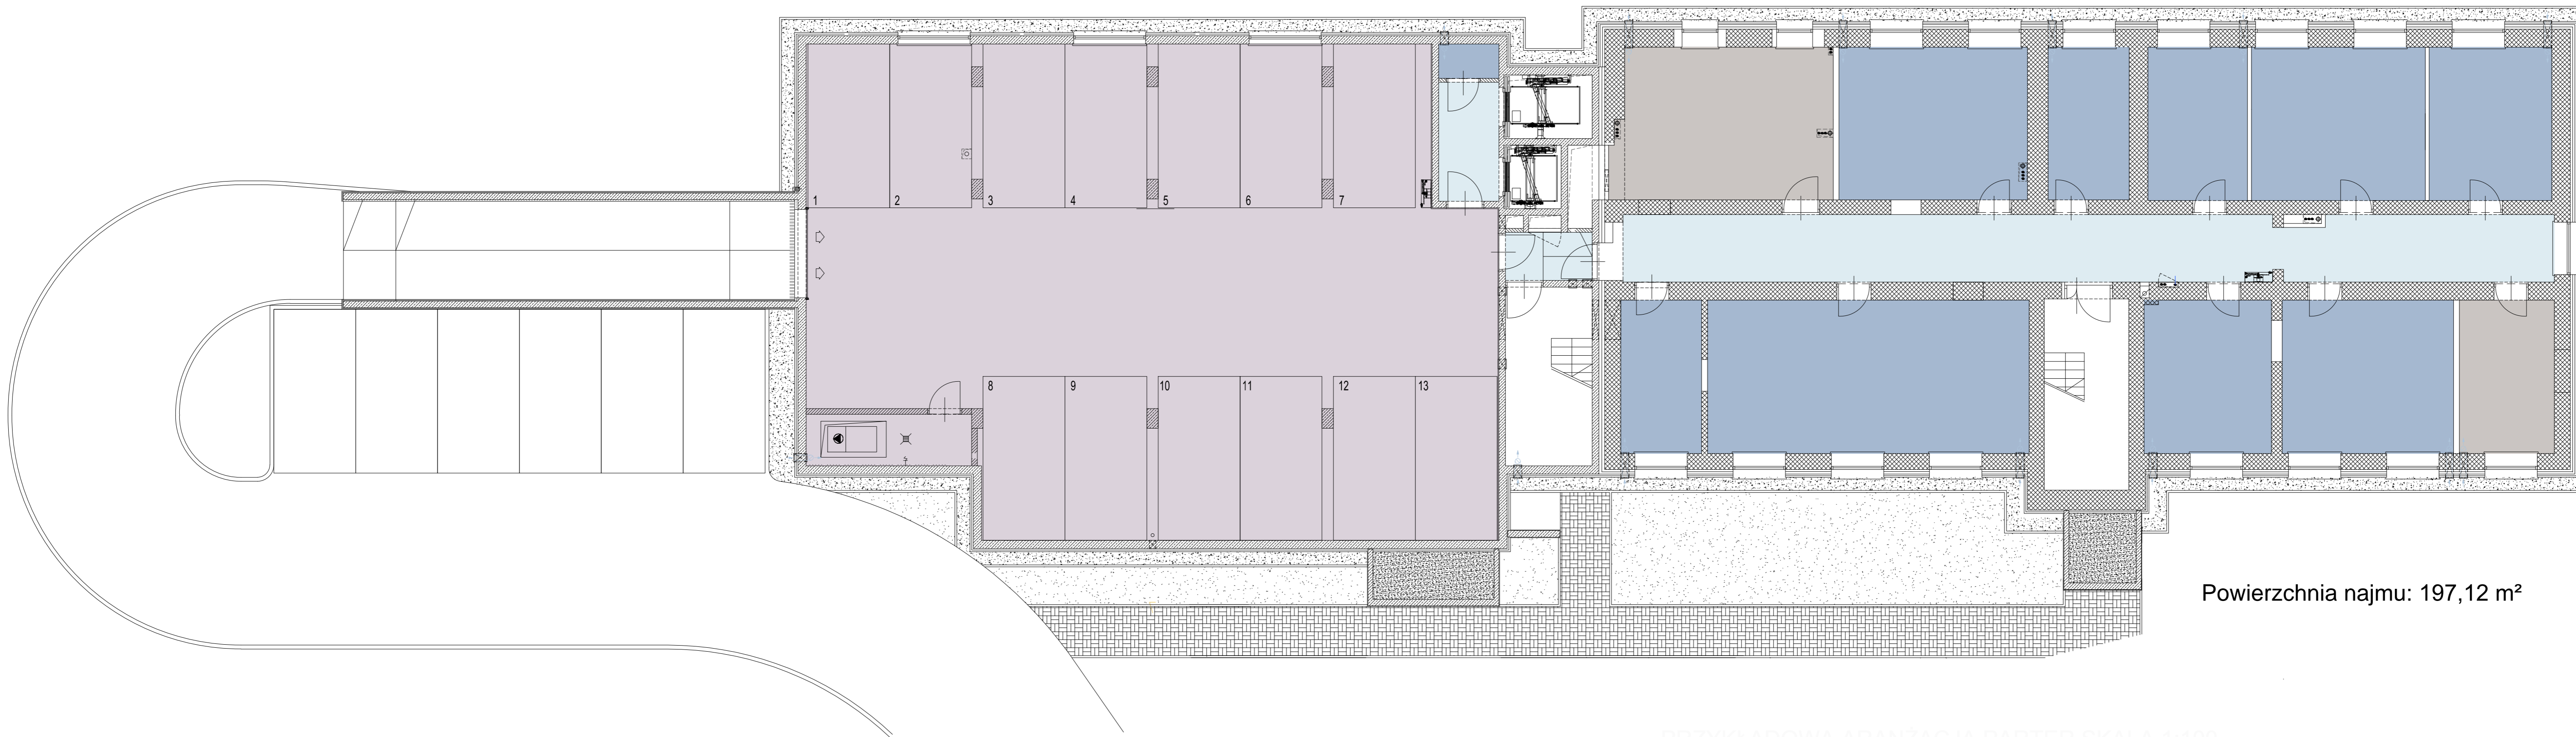

-1

Powierzchnia najmu: 197,12 m<sup>2</sup>

PRZYKŁADOWA ARANŻACJA PARTER SKALA 1:100